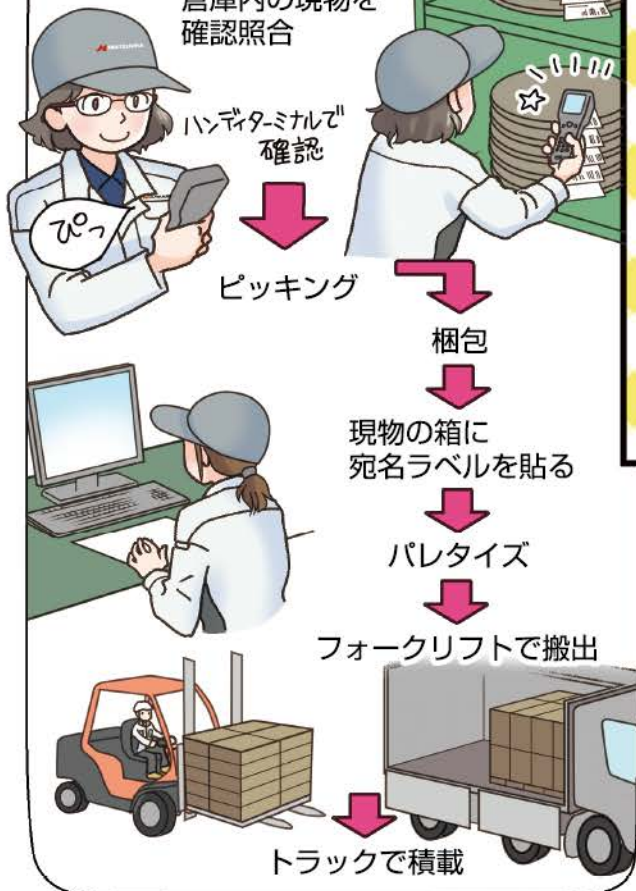

私の所属する
部品検査チームの
業務は

主に
こんな感じよ

① 入在庫管理

倉庫内の現物を
確認照合

ハンデターミナルで
確認

ピッキング

梱包

現物の箱に
宛名ラベルを貼る

パレタイズ

フォークリフトで搬出

トラックで積載

はいんですわ...!

物を
運ぶだけじゃ

現場で働く
チームの他にも
こういった
部署があるの

どれも
大切な業務よ

- ・運輸事業部 (松田さん所属)
- ・物流事業部 (鎌山さん所属)